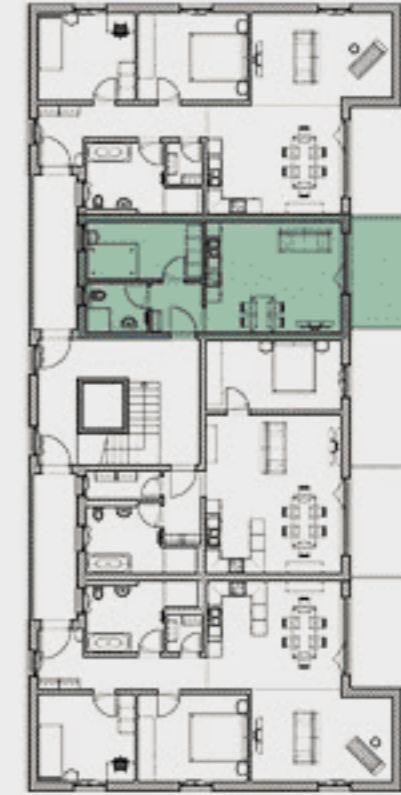

OG

Wohnung 11

Wohnfläche*: 46,47 m²

Balkon: 11,36 m²

Alle m²-Maße im Blick:

Flur:	3,79
Bad:	4,21
Schlafen:	9,99
Kochen/Essen/ Wohnen:	22,80
Balkon:	11,36

* Bei der angegebenen Wohnfläche ist der Balkon gemäß Wohnflächenberechnung mit 50 % seiner Fläche angesetzt