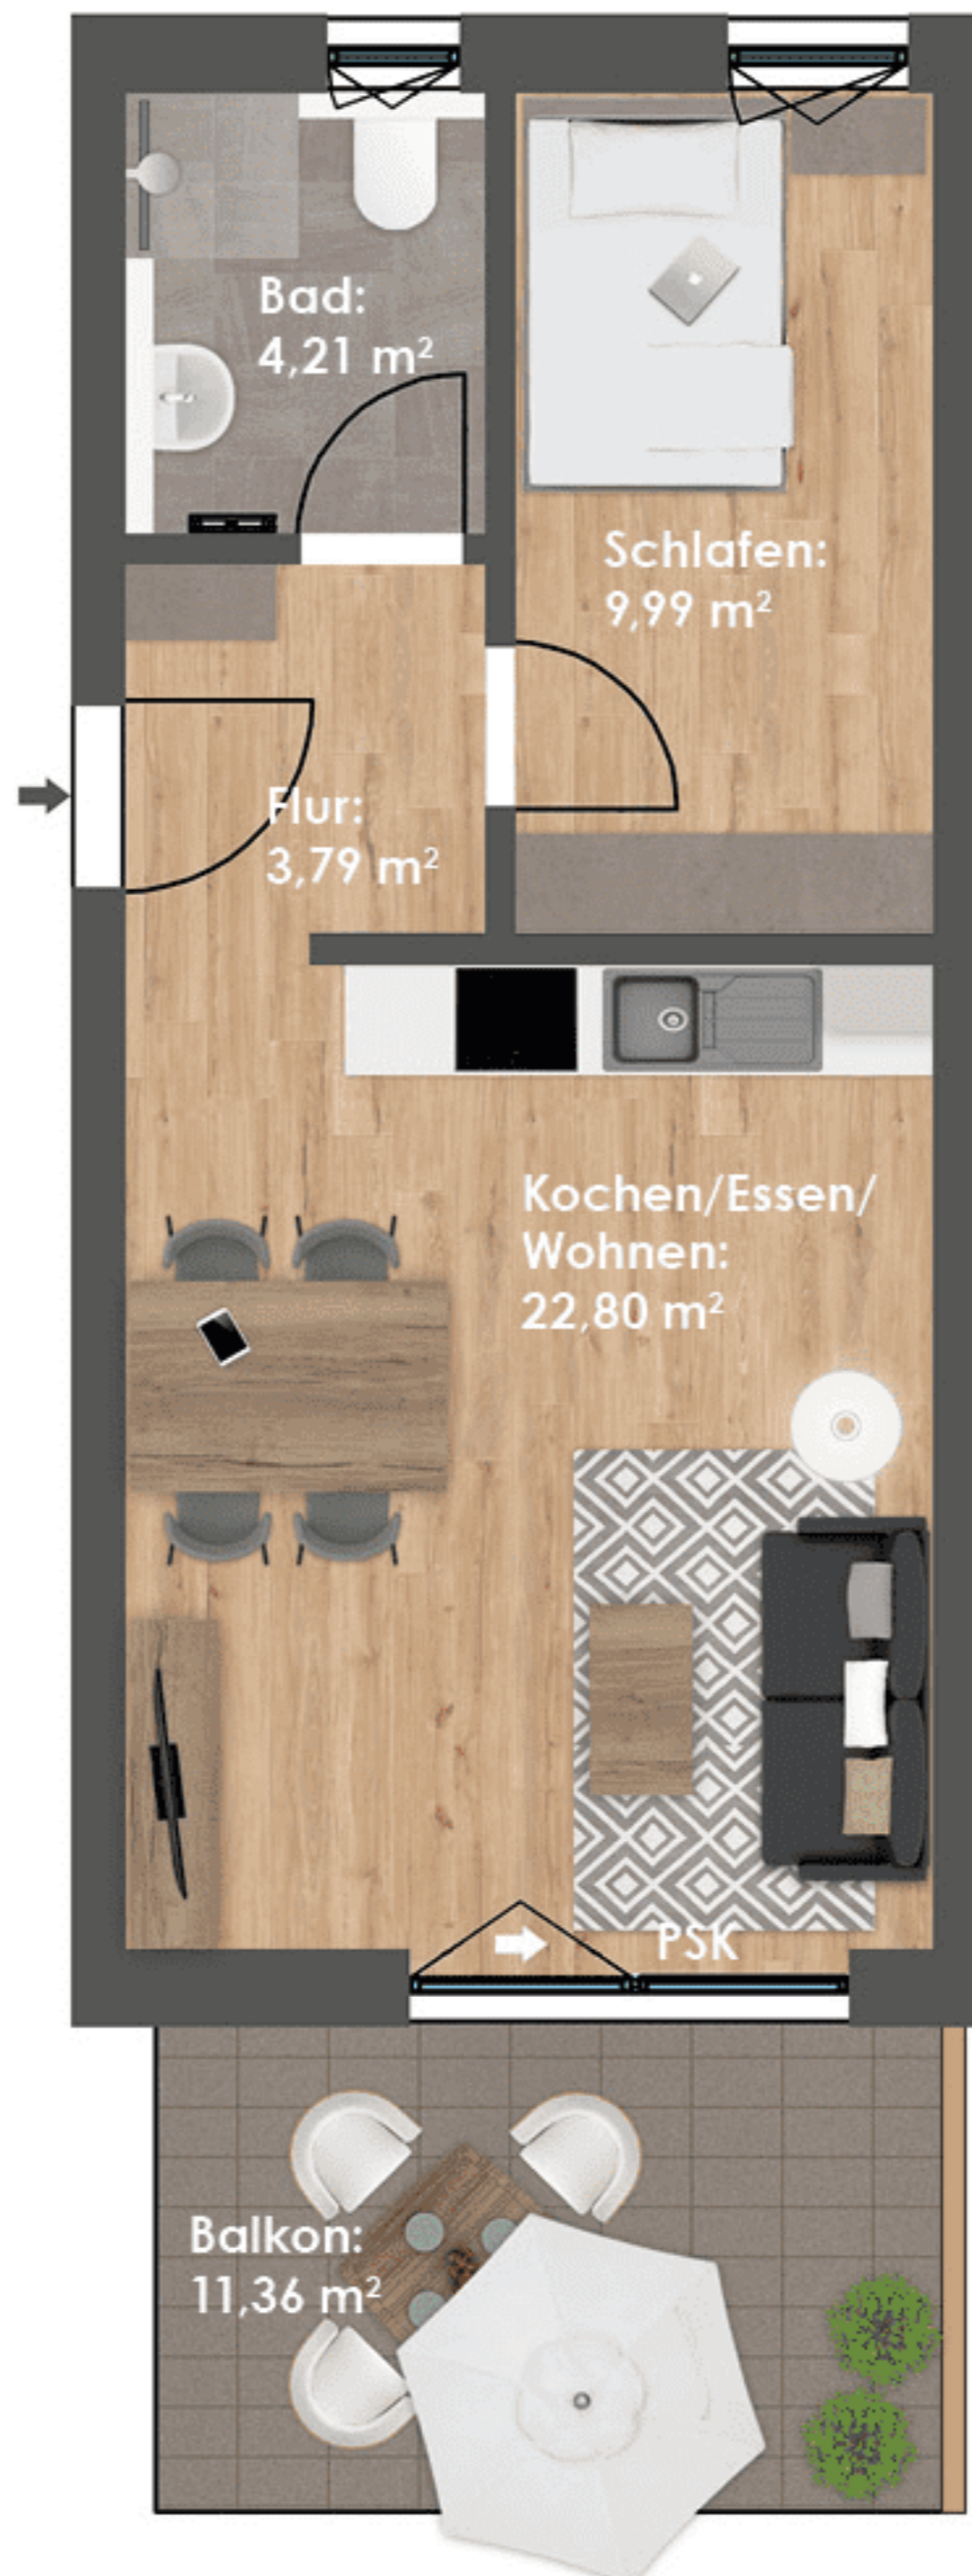

OG

Wohnung 11

Wohnfläche*: 46,47 m²

Balkon: 11,36 m²

Alle m²-Maße im Blick:

Flur:	3,79
Bad:	4,21
Schlafen:	9,99
Kochen/Essen/ Wohnen:	22,80
Balkon:	11,36

* Bei der angegebenen Wohnfläche ist der Balkon gemäß Wohnflächenberechnung mit 50 % seiner Fläche angesetzt